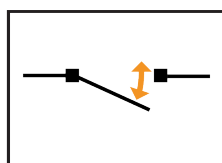

Puerta batiente izquierda