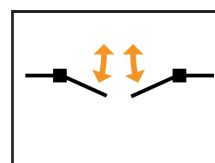

Puerta batiente doble derecha/izquierda