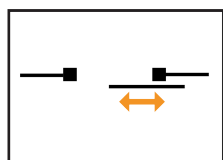

Puerta corredera derecha