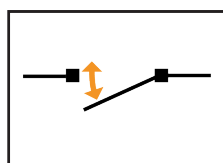

Axellent

Información de producto

» Axellent X-It Cerradura antipánico con cilindro - ahora con la función Empuje & Cierre

Datos técnicos cerradura antipánico X-It y con función "Empuja & Cierra" para X-Guard y X-Store 2.0

Nº art.	Descripción
XIT-L14-101	Cerradura de cilindro X-It, función antipánico "Empuja & Cierra", izda., puerta con bisagra, X-Guard
XIT-L14-301	Cerradura de cilindro X-It, función antipánico "Empuja & Cierra", izda., puerta corredera, X-Guard
XIT-L14-401	Cerradura de cilindro X-It, función antipánico "Empuja & Cierra", LH, puerta corredera con cierre centralizado, X-Guard
XIT-R14-101	Cerradura de cilindro X-It, función antipánico "Empuja & Cierra", dcha., puerta con bisagra, X-Guard
XIT-R14-301	Cerradura de cilindro X-It, función antipánico "Empuja & Cierra", dcha., puerta corredera, X-Guard
XIT-R14-401	Cerradura de cilindro X-It, función antipánico "Empuja & Cierra", RH, puerta corredera con cierre centralizado, X-Guard

Puerta batiente derecha