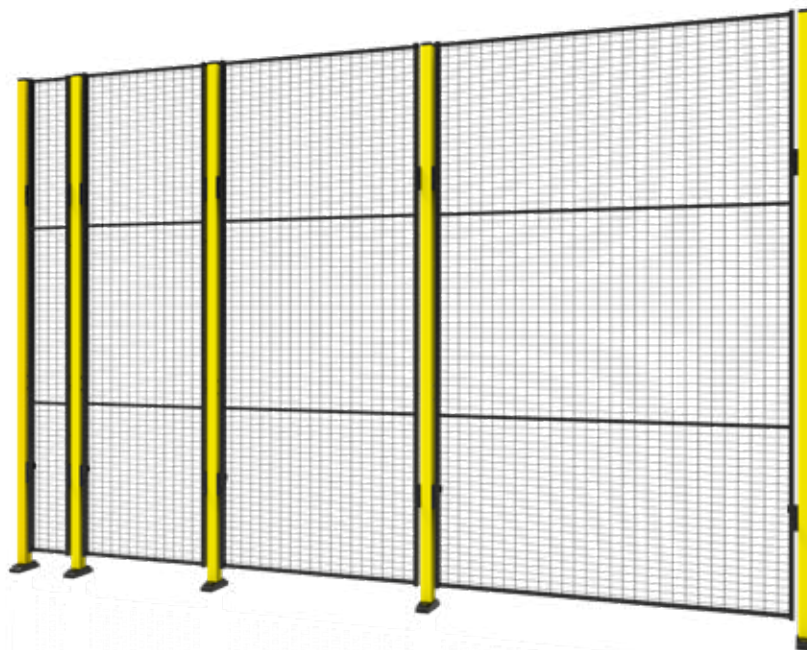

Axelent

Información del producto

» X-Guard® Altura 2500 mm

X-Guard® Altura 2500 mm

X-Guard es una serie completa de protección para maquinaria que cumple los requisitos modificados de la Directiva 2006/42/CE relativa a las máquinas que afectan a las protecciones fijas que entró en vigor el 29 de diciembre de 2009. Gracias a una amplia gama de componentes estándar y accesorios, estamos seguros de que X-Guard satisfará todas las necesidades posibles de protección de maquinaria. X-Guard se lanzó en 2008 y, desde entonces, se ha desarrollado con nuevas dimensiones.

Los paneles de 2400 mm de altura están disponibles en 13 anchos diferentes. Los postes y los paneles no están disponibles en stock, sino que se hacen por encargo. Póngase en contacto con el servicio de atención al cliente para obtener información sobre el tiempo de entrega. El panel y el poste están disponibles como otras gamas en las normas RAL 9011 y RAL 1018, pero también se pueden adaptar en función de los requisitos específicos del cliente.

El sistema con una altura de 2500 mm se puede combinar con la mayoría de las soluciones de puertas de la gama X-Guard Classic existente.

Altura 2500 mm

- 2006/42/CE
- 13 anchos distintos para el panel de malla
- 4 anchos distintos para el panel de plástico
- Soluciones de puertas, consulte la gama X-Guard Classic

Axellent

Información del producto

» X-Guard® Altura 2500 mm

Datos del producto		Postes		
Distancia de protección	200 mm	Art. n.º	Alt. sobre el suelo (mm)	Atura (mm)
Tubos verticales	30x20 mm	Classic 50x50 mm, amarillo (RAL 1018)		
Tubos horizontales	25x15 mm	P11-250	100	2500
Postes	50x50, 70x70 mm	Premium 70x70mm, amarillo (RAL 1018)		
Varillas verticales	Ø 3 mm	P13-250	100	2500
Varillas horizontales	Ø 2,5 mm			
Retículas de malla	cc 51x31 mm			
Acabado	Fosfatado/pintura epoxi			
Color del panel de malla	Negro RAL 9011			
Color de postes	Amarillo RAL 1018			