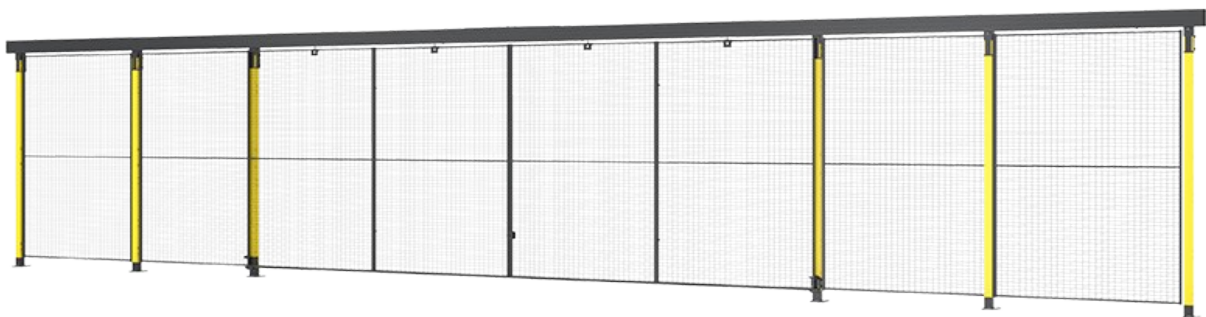

# Puerta corredera con cierre central

Las puertas correderas dobles son la solución perfecta cuando el espacio es limitado y se requiere una puerta en el centro. Cada mitad de la puerta se desliza separándose entre sí.

## Altura max 2500 mm 8 artículos

ARTÍCULOS / DESCRIPCIÓN	ANCHURA (MM)	ANCHURA MÁXIMA DE APERTURA (MM)	MAX ALTURA (MM)	PANEL	SE AJUSTA AL POSTE
 <b>D22-XXX290A</b> Sliding door with center lock		2820	2500	Malla	Classic 50x50
 <b>D22-XXX590A</b> Sliding door with center lock		5820	2500	Malla	Classic 50x50
 <b>D42-XXX290A</b> Sliding door with center lock		2870	2500	Malla	Premium 70x70
 <b>D42-XXX590A</b> Sliding door with center lock		5870	2500	Malla	Premium 70x70
 <b>DP22-XXX290A</b> Sliding door with center lock		2820	2300	Plástico Chapa	Classic 50x50
 <b>DP22-XXX590A</b> Sliding door with center lock		5820	2300	Plástico Chapa	Classic 50x50
 <b>DP42-XXX290A</b> Sliding door with center lock		2870	2300	Plástico Chapa	Premium 70x70
 <b>DP42-XXX590A</b> Sliding door with center lock		5870	2300	Plástico Chapa	Premium 70x70