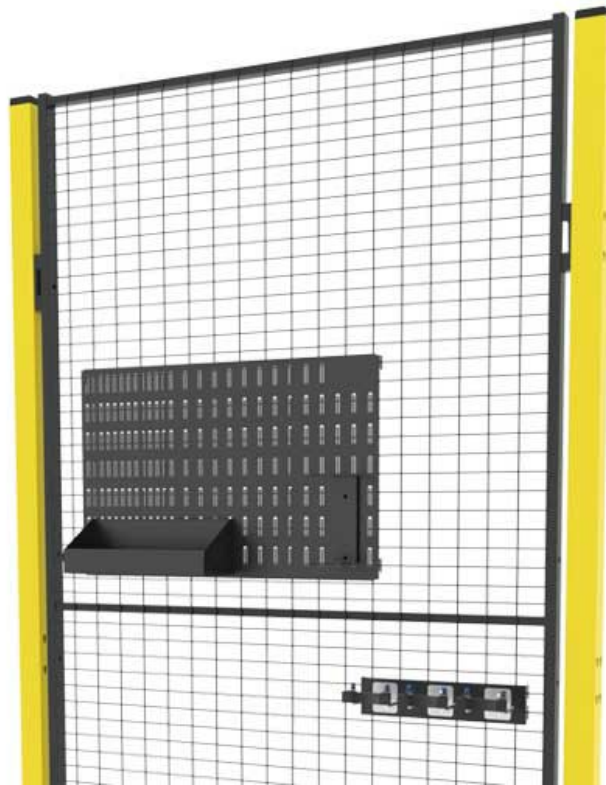

# Quick On products

Ahora ofrecemos una gama completa de productos para mantener el orden alrededor de células robóticas y otros equipos de automatización rodeados por un sistema de seguridad. Tener todo en el lugar correcto en el momento adecuado elimina la necesidad de buscar alrededor los elementos necesarios para tareas como limpiar, transferir información, documentar o configurar equipos de automatización. A menudo, eso ahorra retrasos innecesarios y tiempos de inactividad en las unidades de producción.

## ARTÍCULOS / DESCRIPCIÓN

**X-WSS-HY**  
Shelf

**X-WSS-PL**  
Plastic Box

**X-WSS-PH**  
Binder Holder

**X-WSS-PSV-PSH**  
Binder-support

**X-WSS-WBP-2**  
Whiteboard "white", ver. 2.0 (598x410 mm)

**X-WSS-PS**  
Pen Set